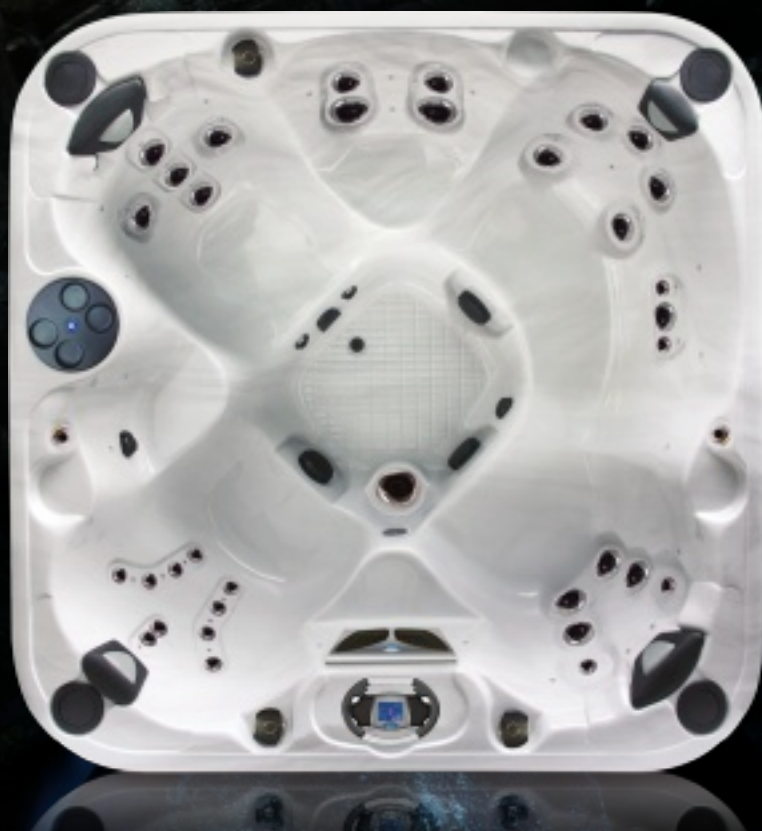

TRADITIONAL SERIES ZENITH

Opcionális jellemzők

- O3ONE ózongenerátor
- Ecoclean UV
- Crystal Clear víztisztító
- Air blower 18 SS jettel
- Refresh gomb
- Aquasole jet
- Aromaterápiás injektor
- Eco air ventilátor
- NorthStar Waterline Vega LED fényterápia
- Xtreme LED fényterápia
- Carbon Fiber sarok fényterápiával
- Teljes szigetelés
- Delux DM5 dockoló*
- PRV 19 Bluetooth*
- Standard mélynyomó
- Xtreme mélynyomó
- Wifi kommunikáció
- * 2(4) Flushmount hangszóróval vagy 2(4) Retractable hangszóróval

Alapfelszereltség:

- *Férőhely: 6 pozíció
- *Méret: 207*207*101,5 cm
- *Vízkapacitás: 1251 liter
- *Jetek száma: Classic: 50 / Elite: 56
- *Motor: Classic: 2*3 SF LE / Elite: 2*5 LE
- *Héj és kabin: színminta alapján választható
- *Termotető
- *Lucite acryl héj 3 cm-es szögvas megerősítéssel
- *Titánium fűtőszál
- *Rögzített csővezetékek (szivárgás kizárásáért)

- *Trillium nemesacél jetek
- *Levegőerősség szabályzó
- *Csúszásgátló aljzat
- *Programozható szűrés
- *5" víz alatti világítás
- *Állítható vízszugár
- *Ergonomikus pozíciók
- *Fagyvédelem
- *Digitális vezérlés
- *175 sq ft Hydro Cyclonic szűrőrendszer