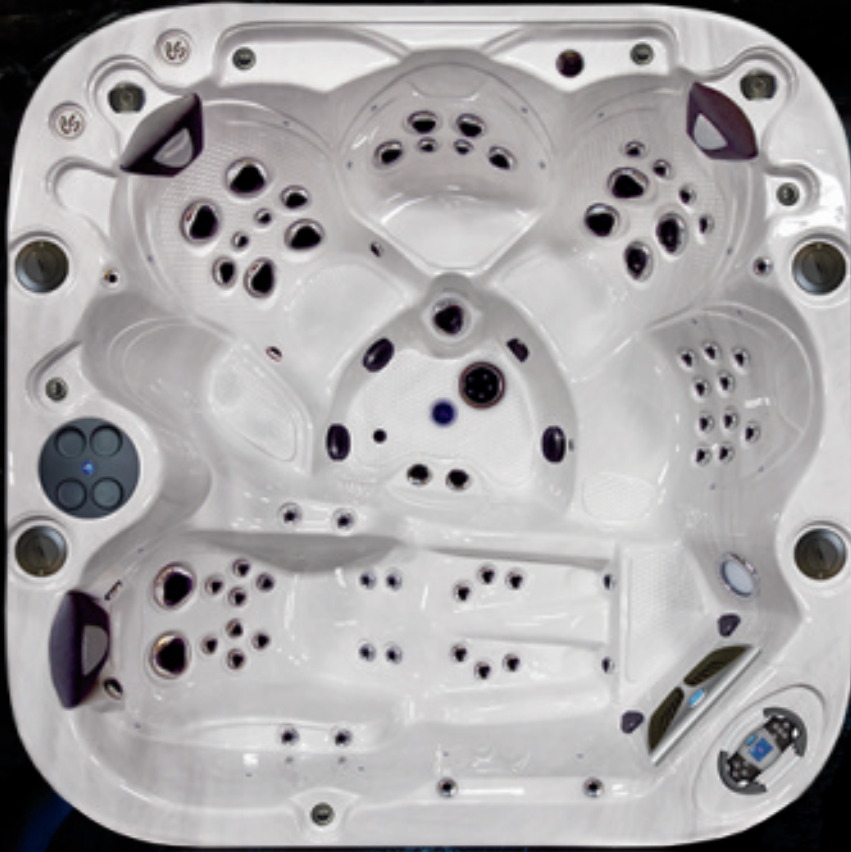

# TRADITIONAL SERIES ELEMENT

## Opcionális jellemzők

- O3ONE ózongenerátor
- Crystal Clear víztisztító
- Aquasole jet
- NorthStar Waterline Vega LED fényterápia
- Teljes szigetelés
- Delux DM5 dockoló\*
- Wifi kommunikáció
- \* (4) Flushmount hangszóróval

## Alapfelszereltség:

- \*Férőhely: 6 pozíció
- \*Méret: 207\*207\*101,5 cm
- \*Vízkapacitás: 1210 liter
- \*Jetek száma: Elite: 56
- \*Motor: Elite: 2\*5 LE
- \*Héj és kabin: Cameo / natur cédrus burkolat
- \*Termotető
- \*Lucite acryl héj 3 cm-es szögvas megerősítéssel
- \*Titánium fűtőszál
- \*Rögzített csővezetékek (szivárgás kizárásáért)

- \*Trillium nemesacél jetek
- \*Levegőerősség szabályzó
- \*Csúszásgátló aljzat
- \*Programozható szűrés
- \*5" víz alatti világítás
- \*Állítható vízszugár
- \*Ergonomikus pozíciók
- \*Fagyvédelem
- \*Digitális vezérlés
- \*175 sq ft Hydro Cyclonic szűrőrendszer